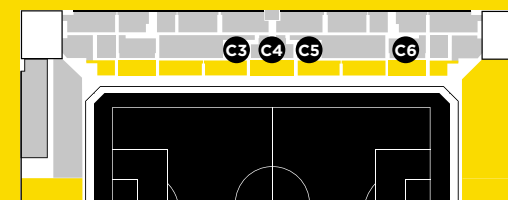

OPTIMAAL GENIETEN VAN EEN AVONDJE NAC OP TOP NIVEAU EN DE UNIEKE MOGELIJKHEID UW NETWERK UIT TE BREIDEN?

Dat kan in de Nassau Lounge!

Met een lidmaatschap in de Nassau Lounge bent u van alle gemakken voorzien om het Avondje NAC in optima forma te beleven. Samen met tientallen andere ondernemers en bedrijven deelt u een prachtige ruimte waarin Food & Beverages inclusief zijn. Uw stoelen bevinden zich op het ereterras of op vak C6. Dit concept is tevens inclusief lidmaatschap voor de NAC Businessclub, waar u ook buiten de wedstrijden om verschillende events kan bijwonen. De ideale kans om uw netwerk uit te breiden!

INCLUSIEF

- Seats op het ereterras ter hoogte van de middenlijn of op vak C6
- Dranken inclusief vanaf een uur voor, tot anderhalf uur na de wedstrijd
- Speciaal bieren
- Iedere wedstrijd een uitgebreid buffet
- Diverse thema wedstrijden
- Per twee seats één parkeerkaart voor P2
- Lidmaatschap NAC Businessclub voor één persoon
- Uw bedrijfslogo op de sponsorwand van de Nassau Lounge
- Toegang tot het online platform NAC Zaken en de NAC Businessclub app

PRIJS

Keuken Kampioen Divisie

Ereterras C3/C4/C5	€	3.750
Seat C6	€	3.250

WILT U OOK EEN LOUNGE-MEMBER WORDEN IN DE NASSAU LOUNGE?

Neem dan contact op via commercie@nac.nl of door te bellen naar 076 521 4500.