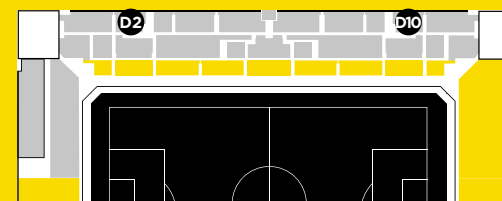

INCLUSIEF

- Business seats op D2 of D10
- Toegang tot de Cordial
- Toegang tot het online platform NAC Zaken

PRIJS

Keuken Kampioen Divisie

Seat D2/D10 € 750

**WILT U OOK DE
THUISWEDSTRIJDEN
BIJWONEN VANAF
DE BUSINESS SEATS
EN AANSLUITEND
EEN VERSNAPERING
NUTTIGEN IN DE
CORDIAL?**